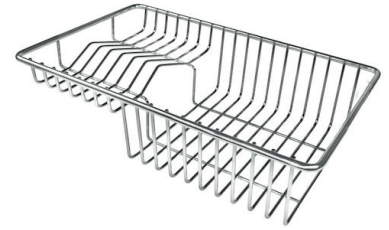

VASCA A RAGGIO STRETTO

Vasche con forme squadrate dal design moderno e con aumentata capienza. Per un'estetica minimal coniugata con la massima praticità.

DETTAGLI

Bordo Installazione

Sottotop

Finitura

Spazzolato Foster

Materiale

Acciaio inox AISI 304

Texture	Spazzolato
Base	80 cm
Dimensioni	760x450 mm
Dotazioni standard	Ganci di fissaggio, guarnizione, piletta, troppo-pieno e sifone, Imballo in scatola
Fori Mixer	Nessun foro di serie
Foro incasso	Vedi scheda tecnica
Gocciolatoio	No
Larghezza	76 cm
Misura vasca	500x400 + 180x400mm
Numero vasche	2 vasche
Piletta	Piletta 3,5"

DATI TECNICI

ACCESSORI OPZIONALI

Cestello bianco
8612 100

Cestello inox
8612 000

Cestello portapiatti inox
8100 303
* solo in abbinamento con l'accessorio
8644 101

Griglia portapiatti inox
8100 154

Tagliere in cristallo
8631 300

Tagliere in HDPE
8657 001

Tagliere Twin in HDPE
8644 101

Vaschetta bianca
8153 100

Cestello portapiatti inox
8100 201

**Kit grattugia con supporto per
anello e vassoio di raccolta alimenti**
8159 101
* solo in abbinamento con l'accessorio
8644 101