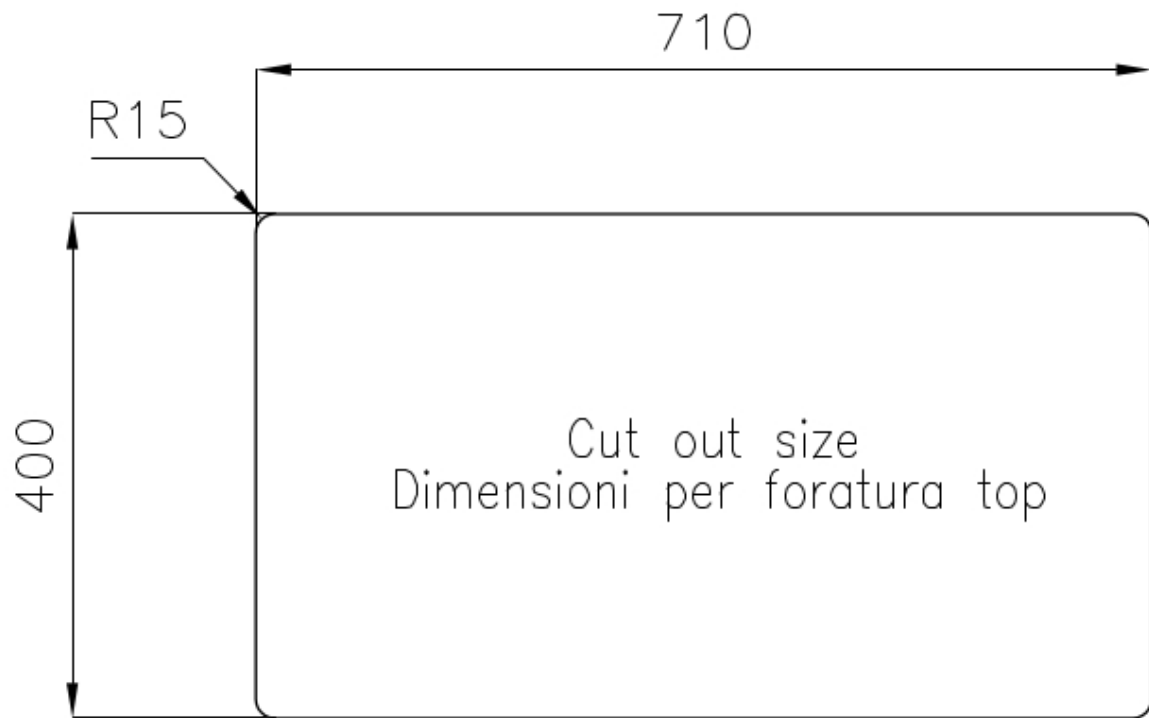

ACCESSORI OPZIONALI